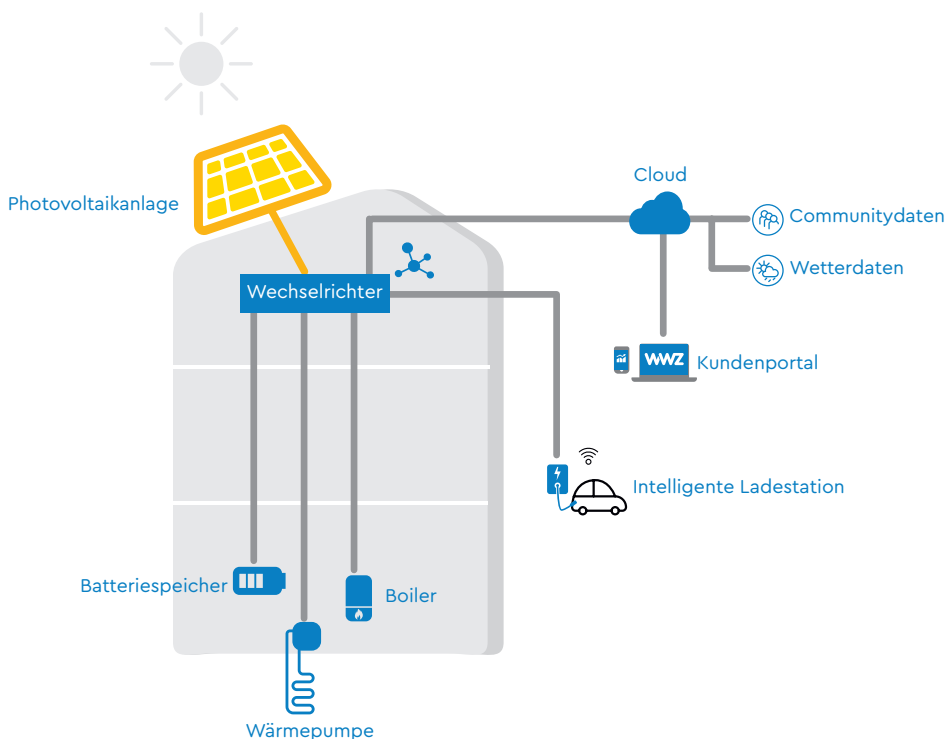

Diese stellt die Verbindung zwischen PV-Anlage, Ladestation und die Einbindung in ein intelligentes Gebäudemanagement sicher.

Über WWZ

Wir schaffen einen Mehrwert für unsere Kunden, Mitarbeitende, Aktionärinnen, die Umwelt, die Wirtschaft und die Gesellschaft in der Region Zug und darüber hinaus. Als Partnerin für Telekommunikation und Elektromobilität sind wir am Puls der Zeit. Wir vernetzen das Leben und liefern zuverlässig Energie und Trinkwasser.